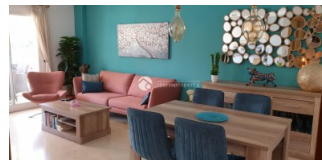

REF: # 11434

ALBIR (ALBIR CENTRO)

INFO

:	Check
BOLIG TYPE:	Leilighet
STED:	Albir (Albir centro)
SOVEROM:	2
Bad:	2
BOAREAL (m2):	90
TOMT (m2):	-
Terrasse (m2):	12
ÅR:	2002
ETASJER:	2
SENGER	2

BESKRIVELSE

Du går inn i en fin romslig hall hvor du på venstre side kan gå inn i stue og kjøkken, kun atskilt med en frokostbar. Den moderne stuen har en fin sofa samt et bord og 4 stoler, moderne Smart TV, som tar deg til en solrik terrasse med markise og også et bord og noen stoler for å nyte den spektakulære utsikten over felles svømmebasseng og hager. Kjøkkenet er praktisk og har alt du måtte trenge som stekeovn, kjøleskap, keramisk kokeplate, vannkoker, kaffetrakter og brødrister. Det er et vaskerom ved siden av kjøkkenet med en elektrisk varmtvannsbereider og en vaskemaskin, hvor eierne lar sol-/strandstolene også stå til bruk for gjestene. Tilbake igjen fra entreen, hvis du går til høyre, vil du finne et bad med dusjkabinett, samt de to soverommene (begge med aircondition varmt/kaldt). Ett soverom har to enkeltenger og hovedsoverommet har en dobbeltseng, en liten balkong, innebygd garderobe og eget bad med badekar. Alle rommene er romslige, moderne og har blitt innredet i en fin stil. Leiligheten har WIFI, alarmsystem og heis. Bygningen har godt ivaretatt fellesehager og to