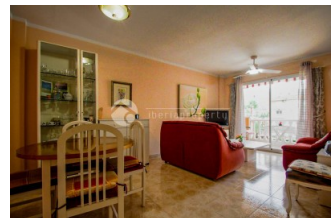

REF: # 12619

ALBIR (ALBIR CENTRO)

INFO

:	Check
BOLIG TYPE:	Leilighet
STED:	Albir (Albir centro)
SOVEROM:	1
Bad:	1
BOAREAL (m2):	70
TOMT (m2):	-
Terrasse (m2):	6
ÅR:	-
ETASJER:	3
SENGER	2

BESKRIVELSE

Minimumsoppholdet er 10 netter Ved inngang i leiligheten, til venstre, er det et funksjonelt kjøkken utstyrt med stekeovn, gasskomfyr, mikrobølgeovn, kjøleskap og på baksiden et lite vaskerom for oppbevaring av mat m.m. Leiligheten består av et soverom med to enkeltenger, et stort vindu med utsikt over bassenget og fjellene, klimaanlegg, takvifte og en stor innebygd garderobe. Stuen er alt i ett, og slutter seg til terrassen som vender ut mot fellesbassenget. I stuen finner du to komfortable sofaer, et salongbord, TV og en takvifte. I spisestuen vil du se et spisebord med fire stoler og en montre med glass, stilk osv. På terrassen finner du et bord med to stoler for å nyte solen og den fantastiske utsikten. Wifi i hele leiligheten. Badet er komplett og med badekar. Bygningen har heis, felles svømmebasseng og hager og et lite område for parkering av unummererte biler. Det er et veldig stille og boligbygg, egnet for seniorer og rolige familier. Den ligger veldig bra til, og har utganger til to av hovedgatene i byen. Nær alt du trenger, supermarkeder, barer, restauranter, turer og stranden mindre enn 5