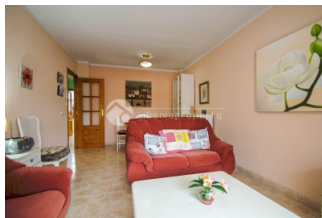

REF: # 12619

ALBIR (ALBIR CENTRO)

INFO

:	Check
BOLIG TYPE:	Leilighet
STED:	Albir (Albir centro)
SOVEROM:	1
Bad:	1
BOAREAL (m2):	70
TOMT (m2):	-
Terrasse (m2):	6
ÅR:	-
ETASJER:	3
SENGER	2

BESKRIVELSE

Minimumsoppholdet er 10 netter Ved inngang i leiligheten, til venstre, er det et funksjonelt kjøkken utstyrt med stekeovn, gasskomfyr, mikrobølgeovn, kjøleskap og på baksiden et lite vaskerom for oppbevaring av mat m.m. Leiligheten består av et soverom med to enkeltenger, et stort vindu med utsikt over bassenget og fjellene, klimaanlegg, takvifte og en stor innebygd garderobe. Stuen er alt i ett, og slutter seg til terrassen som vender ut mot fellesbassenget. I stuen finner du to komfortable sofaer, et salongbord, TV og en takvifte. I spisestuen vil du se et spisebord med fire stoler og en montre med glass, stilk osv. På terrassen finner du et bord med to stoler for å nyte solen og den fantastiske utsikten. Wifi i hele leiligheten. Badet er komplett og med badekar. Bygningen har heis, felles svømmebasseng og hager og et lite område for parkering av unummererte biler. Det er et veldig stille og boligbygg, egnet for seniorer og rolige familier. Den ligger veldig bra til, og har utganger til to av hovedgatene i byen. Nær alt du trenger, supermarkeder, barer, restauranter, turer og stranden mindre enn 5