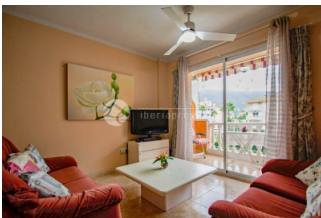

REF: # 12619

ALBIR (ALBIR CENTRO)

INFO

:	Check
BOLIG TYPE:	Leilighet
STED:	Albir (Albir centro)
SOVEROM:	1
Bad:	1
BOAREAL (m2):	70
TOMT (m2):	-
Terrasse (m2):	6
ÅR:	-
ETASJER:	3
SENGER	2

BESKRIVELSE

Minimumsoppholdet er 10 netter Ved inngang i leiligheten, til venstre, er det et funksjonelt kjøkken utstyrt med stekeovn, gasskomfyr, mikrobølgeovn, kjøleskap og på baksiden et lite vaskerom for oppbevaring av mat m.m. Leiligheten består av et soverom med to enkeltenger, et stort vindu med utsikt over bassenget og fjellene, klimaanlegg, takvifte og en stor innebygd garderobe. Stuen er alt i ett, og slutter seg til terrassen som vender ut mot fellesbassenget. I stuen finner du to komfortable sofaer, et salongbord, TV og en takvifte. I spisestuen vil du se et spisebord med fire stoler og en montre med glass, stilk osv. På terrassen finner du et bord med to stoler for å nyte solen og den fantastiske utsikten. Wifi i hele leiligheten. Badet er komplett og med badekar. Bygningen har heis, felles svømmebasseng og hager og et lite område for parkering av unummererte biler. Det er et veldig stille og boligbygg, egnet for seniorer og rolige familier. Den ligger veldig bra til, og har utganger til to av hovedgatene i byen. Nær alt du trenger, supermarkeder, barer, restauranter, turer og stranden mindre enn 5