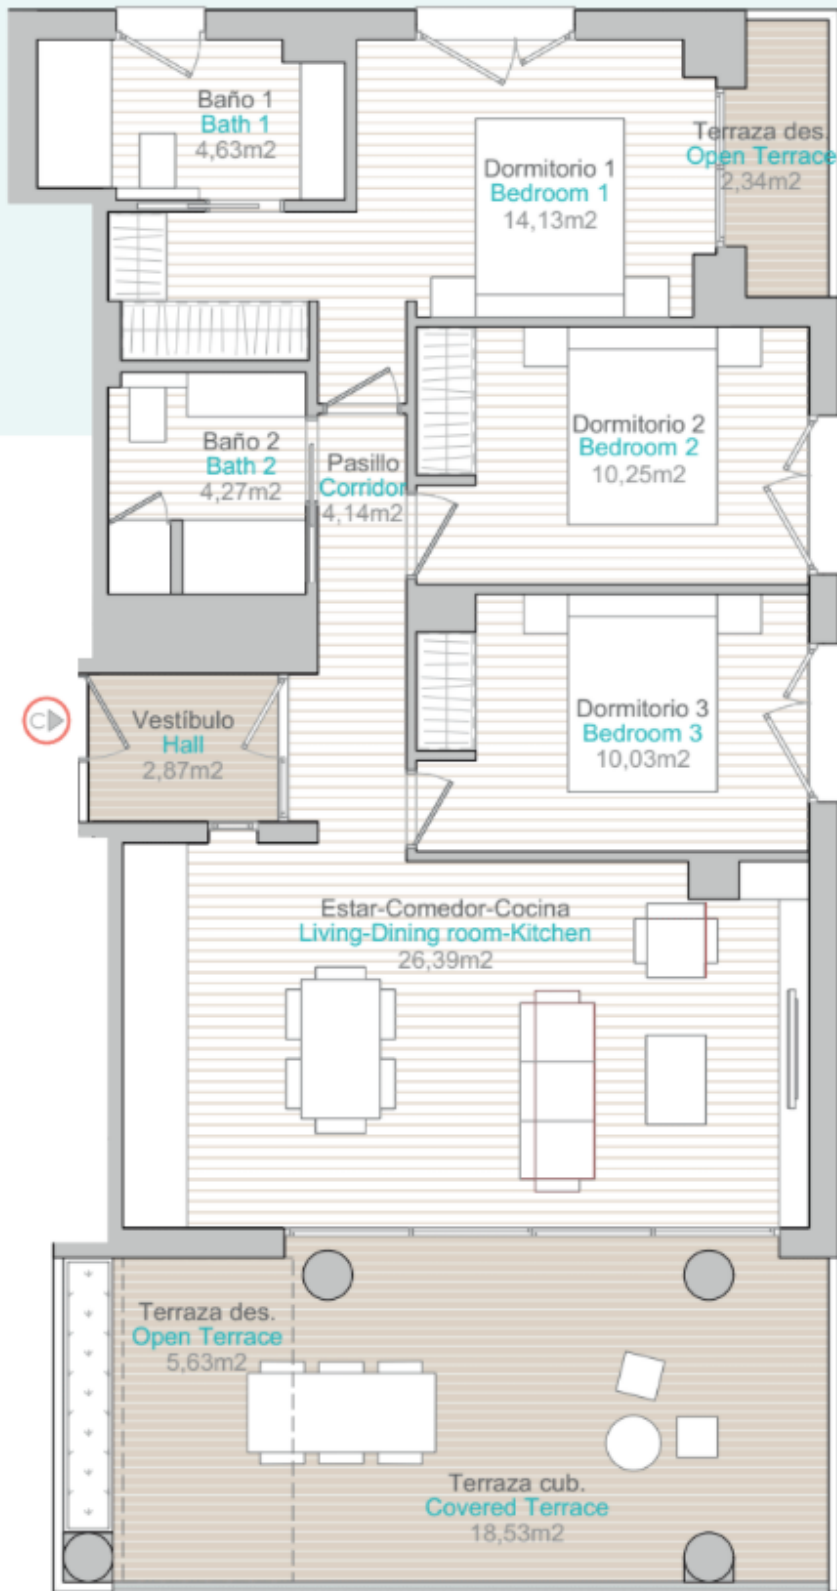

"OUR EXPERIENCE IS YOUR GUARANTEE"